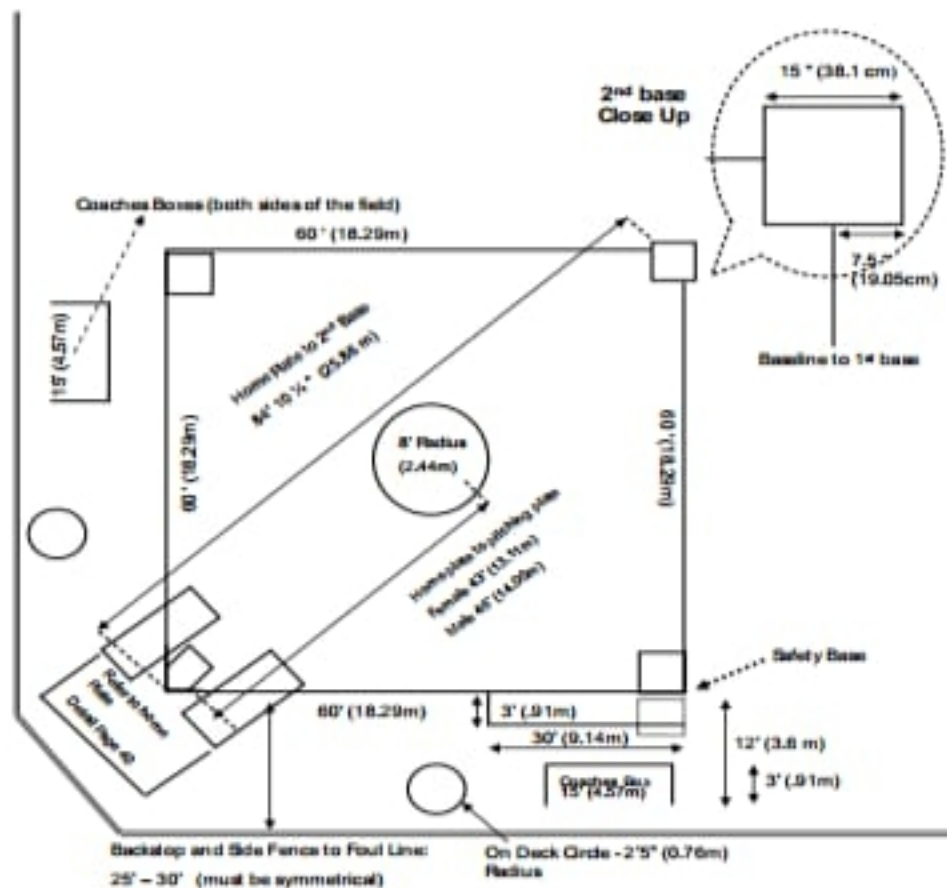

Dimensiones Oficiales del Campo de Juego:

TABLA DE DISTANCIA (ADULTO)

Juego	División	Bases	Lanzamientos	Cercas
Lanz. Rápido	Mujer	60' (18.29m)	43' (13.1m)	220 (67.1m)
	Hombre	60' (18.29m)	46' (14.0m)	250 (76.2m)